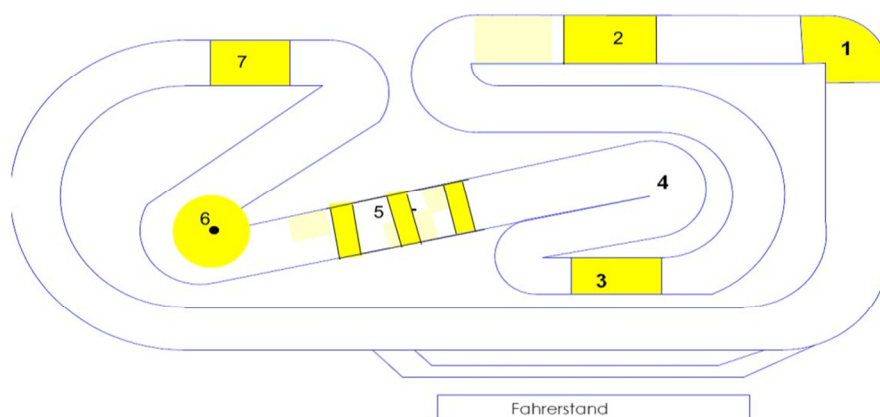

- 1) Überecktable
- 2) Stufensprung
- 3) großer Table
- 4) abfallende Pflasterkurve
- 5) Dreier Kombination
- 6.)schräg Abfallende Kurve

7.) großer Sprung

Fahrtrichtung: entgegen dem Uhrzeigersinn

Streckenlänge: ca. 250m