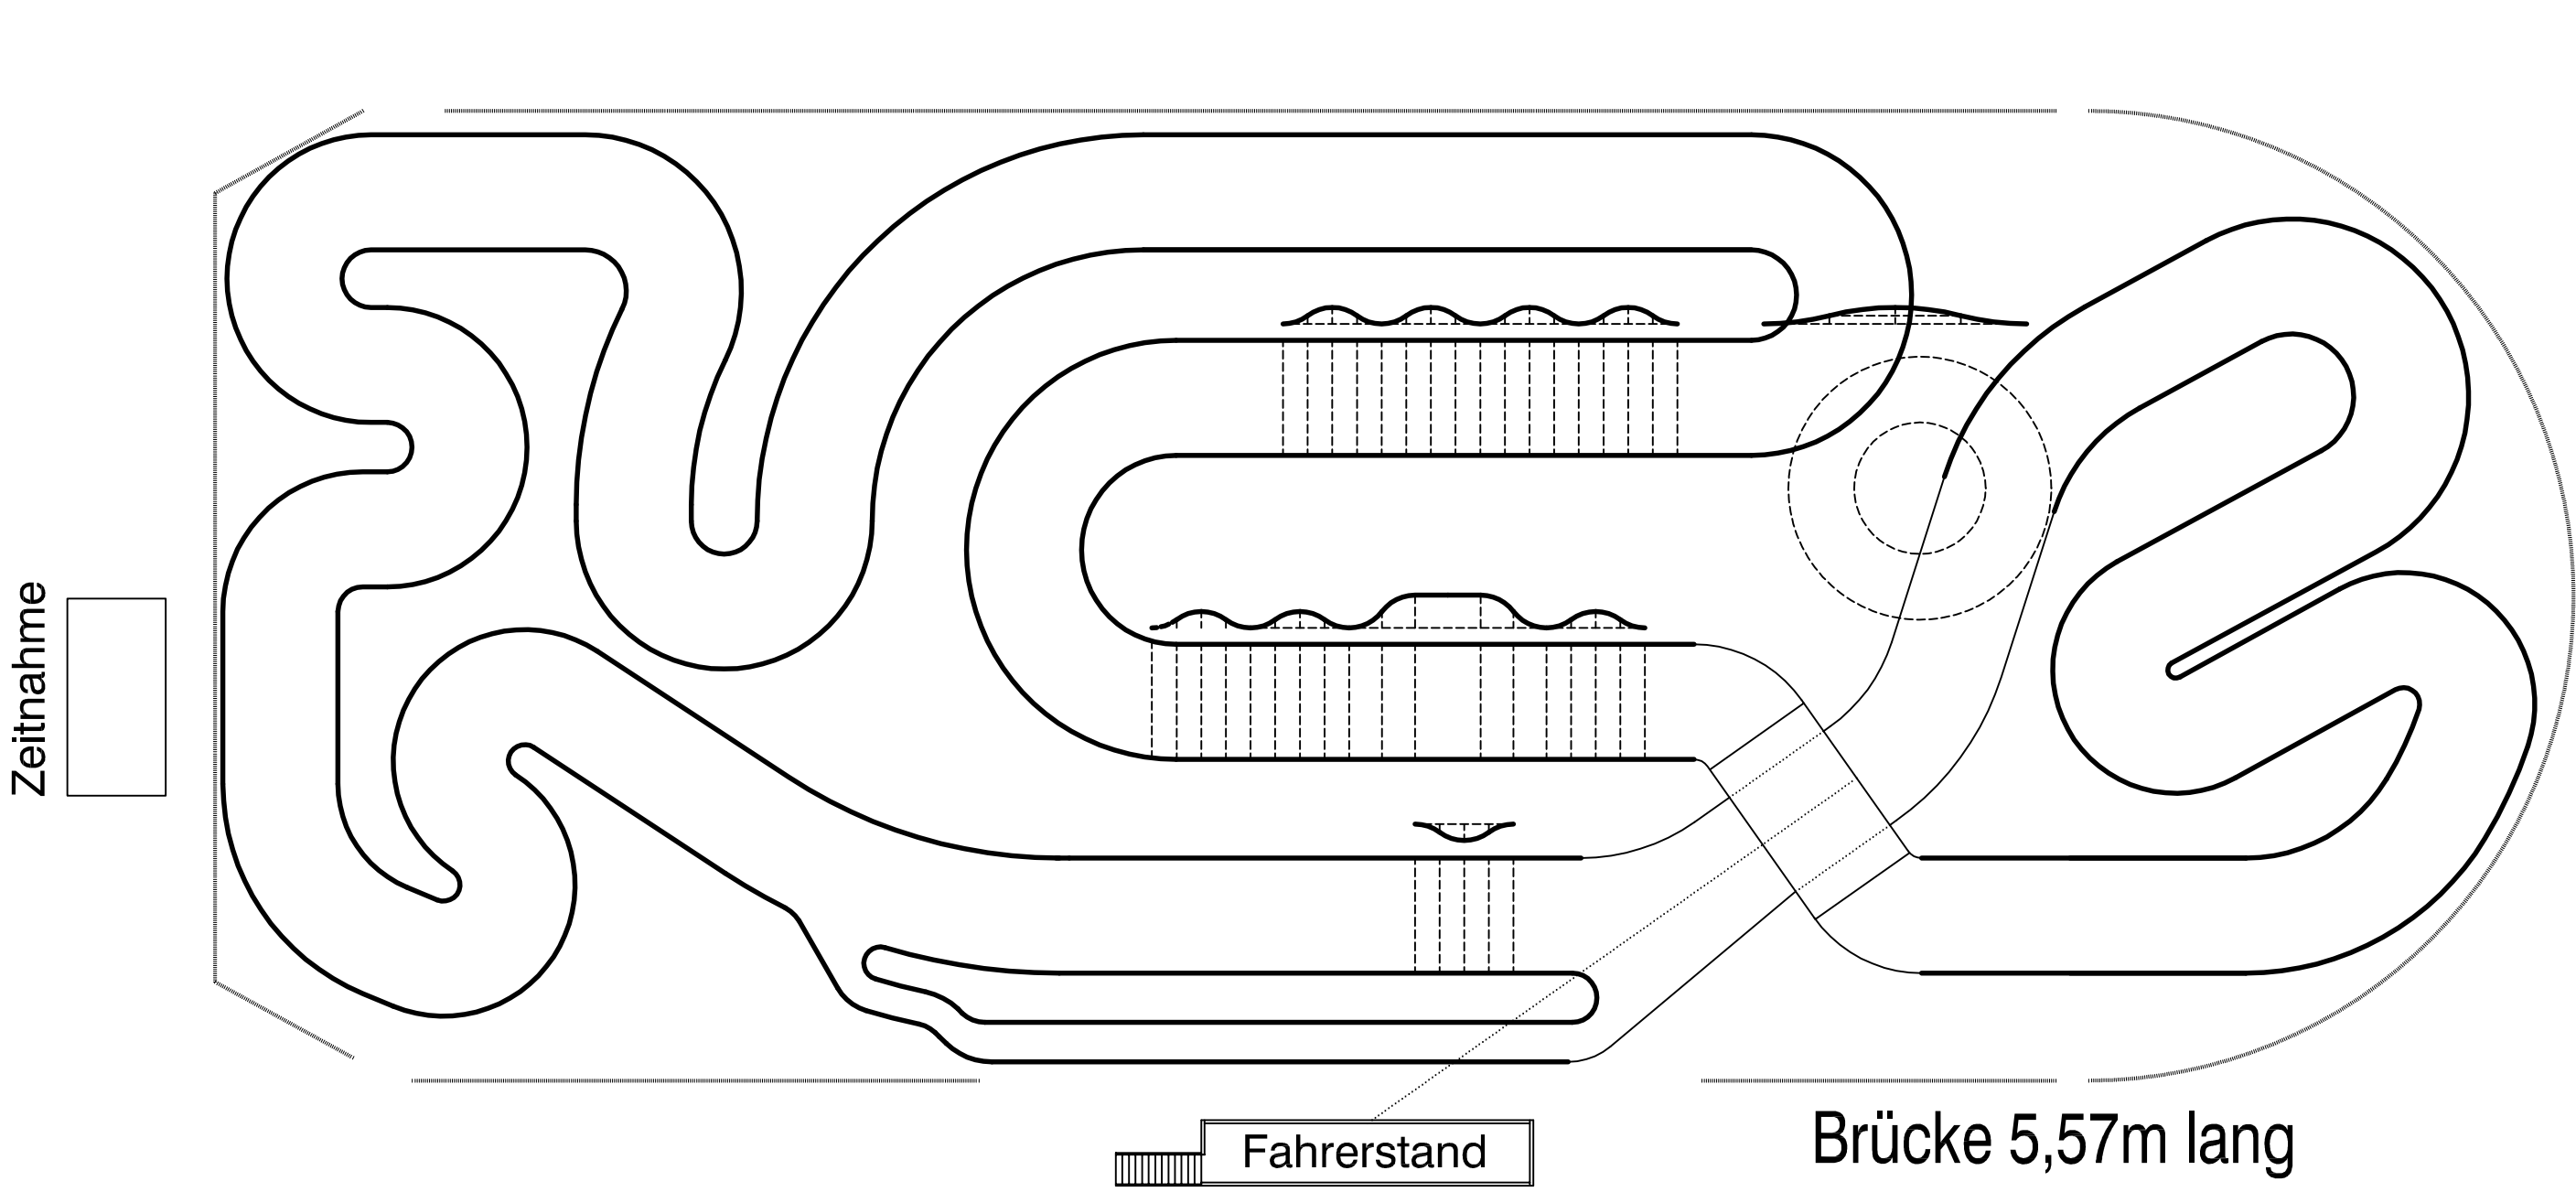

BOC-Kiel, Bahn für 1/8 Offroad-Buggies:

25.06.2313

Bahnlänge: 290 m
Bahnbreite: 3,5m
Bahnbeschaffenheit: Lehm Boden, Kunstrasen, mit Gummischwellen und Gras begrenzt